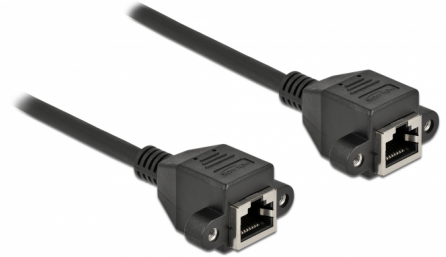

Delock Cable de extensión de red S/FTP RJ45 hembra a RJ45 hembra Cat.6A 50 cm negro

Descripción

Este cable de red de Delock puede utilizarse para ampliar y conectar varios dispositivos. El conector RJ45 atornillable puede fijarse, por ejemplo, a un soporte de ranura o a una carcasa con un recorte adecuado.

50 cm

Número de elemento 87008

EAN: 4043619870080

Pais de origen: China

Paquete: Bolsa de plástico con cremallera

Detalles técnicos

- Conectores:
 - 1 x RJ45 hembra con tuercas
 - 1 x RJ45 hembra con tuercas
- Especificación Cat.6A
- Apantallado (S/FTP)
- LSZH (sin halógenos)
- Distancia del tornillo: aprox. 27,8 mm
- Valor normalizado del cable: 26 AWG
- Longitud incluido conectores: aprox. 50 cm
- Color: negro
- Material: PVC

Requisitos del sistema

- Un puerto RJ45 disponible

Contenido del paquete

- Cable de extensión
- 4 x tornillo M3

Image

General

Especificación técnica:	Cat. 6A
-------------------------	---------

Interface

Conector 1:	1 x RJ45 hembra con tuercas
Conector 2 :	1 x RJ45 hembra con tuercas

Physical characteristics

Material:	PVC
Shielding:	S/FTP
Longitud:	50 cm
Color:	negro