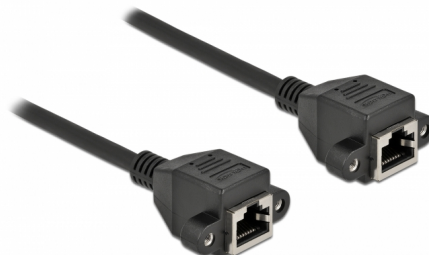

# Delock Przedłużacz kabla sieciowego S/FTP RJ45 żeński do RJ45 żeński Cat.6A 50 cm czarny

## Opis

Kabel sieciowy Delock może być wykorzystany do łączenia różnych urządzeń. Wkręcany jack RJ45 można przymocować np. do zawiasu szczeliny bądź obudowy z odpowiednim wycięciem.

50 cm

## Szczegóły techniczne

- Złącze:
  - 1 x RJ45, żeński, z nakrętkami
  - 1 x RJ45, żeński, z nakrętkami
- Specyfikacja Cat.6A
- Ekranowana (S/FTP)
- LSZH (bezhalogenowy)
- Długość śrubek: ok. 27,8 mm
- Rodzaj kabla: 26 AWG
- Długość ze złączami: ok. 50 cm
- Kolor: czarny
- Materiał: PVC

## Physical characteristics

Materiał:	PVC
Shielding:	S/FTP
Długość:	50 cm
Kolor:	czarny