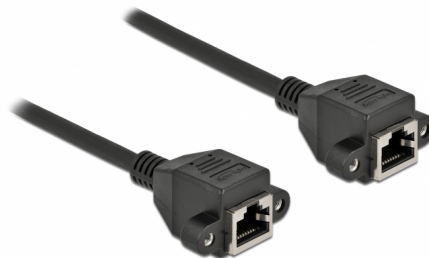

Delock Przedłużacz kabla sieciowego S/FTP RJ45 żeński do RJ45 żeński Cat.6A 3 m czarny

Opis

Kabel sieciowy Delock może być wykorzystany do łączenia różnych urządzeń. Wkręcany jack RJ45 można przymocować np. do zawiasu szczeliny bądź obudowy z odpowiednim wycięciem.

3 m

Numer artykułu 87011

EAN: 4043619870110

Kraj pochodzenia: China

Opakowanie: Torba na zamek błyskawiczny

Szczegóły techniczne

- Złącze:
 - 1 x RJ45, żeński, z nakrętkami
 - 1 x RJ45, żeński, z nakrętkami
- Specyfikacja Cat.6A
- Ekranowana (S/FTP)
- LSZH (bezhalogenowy)
- Długość śrubek: ok. 27,8 mm
- Rodzaj kabla: 26 AWG
- Długość ze złączami: ok. 3 m
- Kolor: czarny
- Materiał: PVC

Wymagania systemowe

- Wolny port RJ45

Zawartość opakowania

- Przedłużacz
- 4 x śruby M3

Zdjęcia

General

Specyfikacja :	Cat. 6A
----------------	---------

Interface

Złącze 1:	1 x RJ45, żeński, z nakrętkami
Złącze 2:	1 x RJ45, żeński, z nakrętkami

Physical characteristics

Materiał:	PVC
Shielding:	S/FTP
Długość:	3 m
Kolor:	czarny