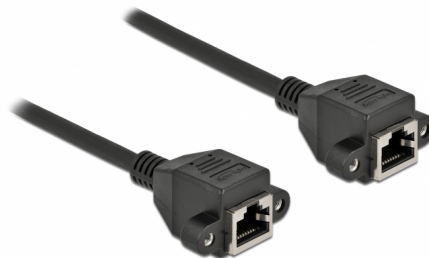

Delock Przedłużacz kabla sieciowego S/FTP RJ45 żeński do RJ45 żeński Cat.6A 5 m czarny

Opis

Kabel sieciowy Delock może być wykorzystany do łączenia różnych urządzeń. Wkręcany jack RJ45 można przymocować np. do zawiasu szczeliny bądź obudowy z odpowiednim wycięciem.

5 m

Numer artykułu 87012

EAN: 4043619870127

Kraj pochodzenia: China

Opakowanie: Torba na zamek błyskawiczny

Szczegóły techniczne

- Złącze:
 - 1 x RJ45, żeński, z nakrętkami
 - 1 x RJ45, żeński, z nakrętkami
- Specyfikacja Cat.6A
- Ekranowana (S/FTP)
- LSZH (bezhalogenowy)
- Długość śrubek: ok. 27,8 mm
- Rodzaj kabla: 26 AWG
- Długość ze złączami: ok. 5 m
- Kolor: czarny
- Materiał: PVC

Wymagania systemowe

- Wolny port RJ45

Zawartość opakowania

- Przedłużacz
- 4 x śruby M3

Zdjęcia

General

Specyfikacja :	Cat. 6A
----------------	---------

Interface

Złącze 1:	1 x RJ45, żeński, z nakrętkami
Złącze 2:	1 x RJ45, żeński, z nakrętkami

Physical characteristics

Materiał:	PVC
Shielding:	S/FTP
Długość:	5 m
Kolor:	czarny