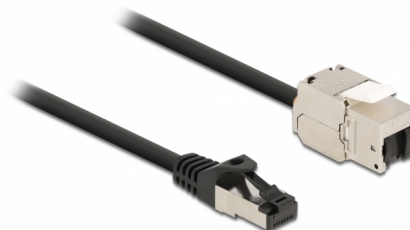

Delock Cable RJ45 macho a Módulo Keystone RJ45 hembra Cat.6A 25 cm negro

Descripción

Este cable de red de Delock puede utilizarse para ampliar y conectar varios dispositivos. El módulo Keystone puede utilizarse para el montaje en diversos soportes, como paneles de conexión Keystone, placas frontales o cajas de montaje en superficie.

25 cm

Número de elemento 87022

EAN: 4043619870226

Pais de origen: China

Paquete: Bolsa de plástico con cremallera

Detalles técnicos

- Conectores:
 - 1 x RJ45 macho >
 - 1 x Módulo Keystone RJ45 hembra
- Especificación Cat.6A
- Apantallado (S/FTP)
- Módulo Keystone con tapa antipolvo
- Contactos bañados en oro
- Para puertos de conexiones con 19,2 x 14,9 mm
- Valor normalizado del cable: 26 AWG
- Longitud incluido conectores: aprox. 25 cm
- Color: negro
- Material: PVC / metal

Requisitos del sistema

- Puerto macho RJ45 disponible
- Un puerto hembra RJ45 disponible

Contenido del paquete

- Cable RJ45

Image

General

Especificación técnica:	Cat. 6A
-------------------------	---------

Interface

Conector 1:	1 x RJ45 macho
Conector 2 :	1 x Módulo Keystone RJ45 hembra

Physical characteristics

Conductor gauge:	26 AWG
Material:	PVC / metal
Shielding:	S/FTP
Longitud:	25 cm
Color:	negro