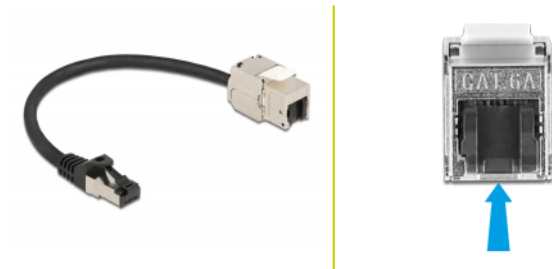

Delock Cable RJ45 macho a Módulo Keystone RJ45 hembra Cat.6A 25 cm negro

Descripción

Este cable de red de Delock puede utilizarse para ampliar y conectar varios dispositivos. El módulo Keystone puede utilizarse para el montaje en diversos soportes, como paneles de conexión Keystone, placas frontales o cajas de montaje en superficie.

25 cm

Número de elemento 87022

EAN: 4043619870226

Pais de origen: China

Paquete: Bolsa de plástico con cremallera

Detalles técnicos

- Conectores:
 - 1 x RJ45 macho >
 - 1 x Módulo Keystone RJ45 hembra
- Especificación Cat.6A
- Apantallado (S/FTP)
- Módulo Keystone con tapa antipolvo
- Contactos bañados en oro
- Para puertos de conexiones con 19,2 x 14,9 mm
- Valor normalizado del cable: 26 AWG
- Longitud incluido conectores: aprox. 25 cm
- Color: negro
- Material: PVC / metal

Requisitos del sistema

- Puerto macho RJ45 disponible
- Un puerto hembra RJ45 disponible

Contenido del paquete

- Cable RJ45

Image

General

Especificación técnica:	Cat. 6A
-------------------------	---------

Interface

Conector 1:	1 x RJ45 macho
Conector 2 :	1 x Módulo Keystone RJ45 hembra

Physical characteristics

Conductor gauge:	26 AWG
Material:	PVC / metal
Shielding:	S/FTP
Longitud:	25 cm
Color:	negro