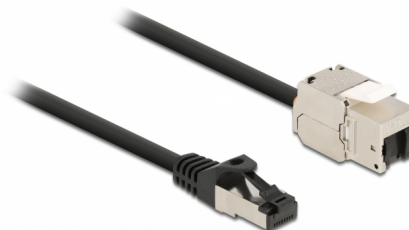

# Delock Kabel męski RJ45 do modułu Keystone RJ45 żeński Cat.6A 25 cm, czarny

## Opis

Kabel sieciowy Delock może być wykorzystany do łączenia różnych urządzeń. Moduł Keystone może zostać wykorzystany do montowania różnych uchwytów, takich jak krosownice keystone, płytki frotowe bądź skrzynki naścienne.

## Szczegóły techniczne

- Złącze:
  - 1 x RJ45 męski >
  - 1 x moduł Keystone RJ45 żeński
- Specyfikacja Cat.6A
- Ekranowana (S/FTP)
- Moduł Keystone z zatyczką p.pyłową
- Połączane styki
- Dla portów keystone z 19,2 x 14,9 mm
- Rodzaj kabla: 26 AWG
- Długość ze złączami: ok. 25 cm
- Kolor: czarny
- Materiał: PVC / metal

## Physical characteristics

Conductor gauge:	26 AWG
Materiał:	PVC / metal
Shielding:	S/FTP
Długość:	25 cm
Kolor:	czarny