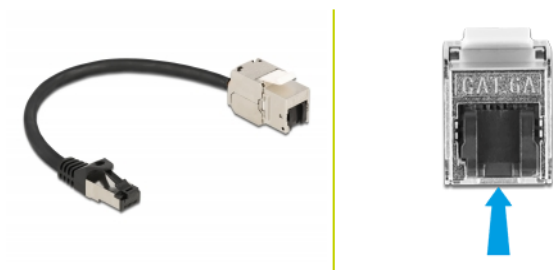

Zawartość opakowania

- RJ45 kabel

Zdjęcia