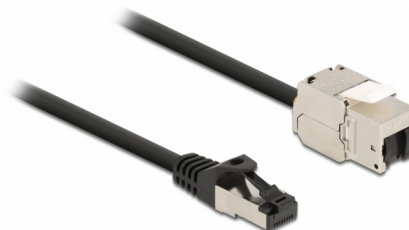

Delock Cable RJ45 macho a Módulo Keystone RJ45 hembra Cat.6A 50 cm negro

Descripción

Este cable de red de Delock puede utilizarse para ampliar y conectar varios dispositivos. El módulo Keystone puede utilizarse para el montaje en diversos soportes, como paneles de conexión Keystone, placas frontales o cajas de montaje en superficie.

50 cm

Número de elemento 87025

EAN: 4043619870257

Pais de origen: China

Paquete: Bolsa de plástico con cremallera

Detalles técnicos

- Conectores:
 - 1 x RJ45 macho >
 - 1 x Módulo Keystone RJ45 hembra
- Especificación Cat.6A
- Apantallado (S/FTP)
- Módulo Keystone con tapa antipolvo
- Contactos bañados en oro
- Para puertos de conexiones con 19,2 x 14,9 mm
- Valor normalizado del cable: 26 AWG
- Longitud incluido conectores: aprox. 50 cm
- Color: negro
- Material: PVC / metal

Requisitos del sistema

- Puerto macho RJ45 disponible
- Un puerto hembra RJ45 disponible

Contenido del paquete

- Cable RJ45

Image

General

Especificación técnica:	Cat. 6A
-------------------------	---------

Interface

Conector 1:	1 x RJ45 macho
Conector 2 :	1 x Módulo Keystone RJ45 hembra

Physical characteristics

Conductor gauge:	26 AWG
Material:	PVC / metal
Shielding:	S/FTP
Longitud:	50 cm
Color:	negro