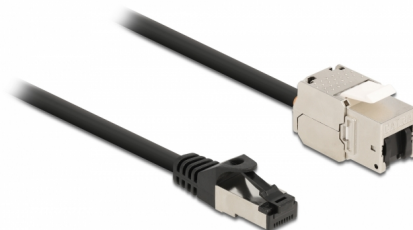

# Delock Câble RJ45 mâle à Module Keystone RJ45 femelle, Cat.6A, 50 cm, noir

## Description

Ce câble de réseau de Delock peut étendre et connecter divers appareils. Le module Keystone peut être utilisé pour divers supports, comme un panneau de distribution Keystone, plaque frontale ou boîtier monté en surface.

## Détails techniques

- Connecteurs :
  - 1 x RJ45 mâle >
  - 1 x module Keystone RJ45 femelle
- Spécification Cat.6A
- Blindé (S/FTP)
- Module Keystone avec capuchon de poussière
- Contacts plaqués or
- Pour ports Keystone 19,2 x 14,9 mm
- Jauge de câble : 26 AWG
- Longueur, cordon incl. : env. 50 cm
- Couleur : noir
- Matériel : PVC / métal

## Physical characteristics

Conductor gauge:	26 AWG
Matériaux:	PVC / métal
Shielding:	S/FTP
Longueur:	50 cm
Couleur:	noir