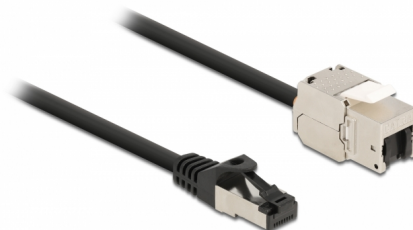

Delock Kabel męski RJ45 do modułu Keystone RJ45 żeński Cat.6A 50 cm, czarny

Opis

Kabel sieciowy Delock może być wykorzystany do łączenia różnych urządzeń. Moduł Keystone może zostać wykorzystany do montowania różnych uchwytów, takich jak krosownice keystone, płytki frotowe bądź skrzynki naścienne.

50 cm

Numer artykułu 87025

EAN: 4043619870257

Kraj pochodzenia: China

Opakowanie: Torba na zamek błyskawiczny

Szczegóły techniczne

- Złącze:
 - 1 x RJ45 męski >
 - 1 x moduł Keystone RJ45 żeński
- Specyfikacja Cat.6A
- Ekranowana (S/FTP)
- Moduł Keystone z zatyczką p.pyłową
- Połączane styki
- Dla portów keystone z 19,2 x 14,9 mm
- Rodzaj kabla: 26 AWG
- Długość ze złączami: ok. 50 cm
- Kolor: czarny
- Materiał: PVC / metal

Wymagania systemowe

- Wolne gniazdo męskie RJ45
- Jedno wolne złącze żeńskie RJ45

Zawartość opakowania

- RJ45 kabel

Zdjęcia

General

Specyfikacja :	Cat. 6A
----------------	---------

Interface

Złącze 1:	1 x RJ45 męski
Złącze 2:	1 x moduł Keystone RJ45 żeński

Physical characteristics

Conductor gauge:	26 AWG
Materiał:	PVC / metal
Shielding:	S/FTP
Długość:	50 cm
Kolor:	czarny