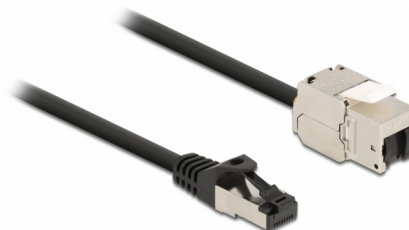

Delock Kabel ze zástrčky RJ45 na zásuvku RJ45 modulu Keystone, Cat.6A, délka 1 m, černý

Popis

Tento síťový kabel značky Delock lze použít k prodloužení spojení a k připojování různých zařízení. Modul Keystone lze použít k montáži různých držáků, jako například patch panelů Keystone, čelních panelů nebo krabic montovaných k povrchům.

1 m

Číslo produktu 87027

EAN: 4043619870271

Země původu: China

Balení: Plastová taška se zipem

Technické detaily

- Konektor:
 - 1 x RJ45 samec >
 - 1 x zásuvka RJ45 modulu Keystone
- Cat.6A specifikace
- Stíněný (S/FTP)
- Modul Keystone s protiprachovou krytkou
- Pozlacené kontakty
- Pro porty Keystone s 19,2 x 14,9 mm
- Průřez kabelu: 26 AWG
- Délka včetně konektorů cca. 1 m
- Barva: černá
- Materiál: PVC / kov

Systemové požadavky

- Volný port RJ45 samec
- Volný port RJ45 samice

Obsah balení

- RJ45 kabel

Příslušenství

General

Specifikace:	Cat. 6A
--------------	---------

Interface

Konektor 1:	1 x RJ45 samec
Konektor 2:	1 x zásuvka RJ45 modulu Keystone

Physical characteristics

Conductor gauge:	26 AWG
Materiál:	PVC / kov
Shielding:	S/FTP
Délka:	1 m
Barva:	černá