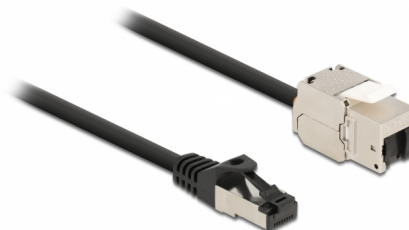

# Delock Kabel męski RJ45 do modułu Keystone RJ45 żeński Cat.6A 1 m, czarny

## Opis

Kabel sieciowy Delock może być wykorzystany do łączenia różnych urządzeń. Moduł Keystone może zostać wykorzystany do montowania różnych uchwytów, takich jak krosownice keystone, płytki frotowe bądź skrzynki naścienne.

## Szczegóły techniczne

- Złącze:
  - 1 x RJ45 męski >
  - 1 x moduł Keystone RJ45 żeński
- Specyfikacja Cat.6A
- Ekranowana (S/FTP)
- Moduł Keystone z zatyczką p.pyłową
- Połączane styki
- Dla portów keystone z 19,2 x 14,9 mm
- Rodzaj kabla: 26 AWG
- Długość ze złączami: ok. 1 m
- Kolor: czarny
- Materiał: PVC / metal

## Physical characteristics

Conductor gauge:	26 AWG
Materiał:	PVC / metal
Shielding:	S/FTP
Długość:	1 m
Kolor:	czarny