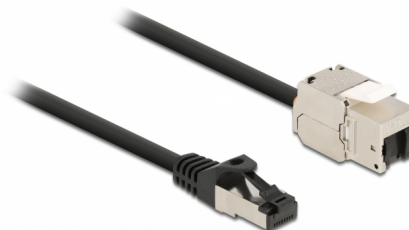

Delock Cable RJ45 macho a Módulo Keystone RJ45 hembra Cat.6A 3 m negro

Descripción

Este cable de red de Delock puede utilizarse para ampliar y conectar varios dispositivos. El módulo Keystone puede utilizarse para el montaje en diversos soportes, como paneles de conexión Keystone, placas frontales o cajas de montaje en superficie.

3 m

Número de elemento 87029

EAN: 4043619870295

Pais de origen: China

Paquete: Bolsa de plástico con cremallera

Detalles técnicos

- Conectores:
 - 1 x RJ45 macho >
 - 1 x Módulo Keystone RJ45 hembra
- Especificación Cat.6A
- Apantallado (S/FTP)
- Módulo Keystone con tapa antipolvo
- Contactos bañados en oro
- Para puertos de conexiones con 19,2 x 14,9 mm
- Valor normalizado del cable: 26 AWG
- Longitud incluido conectores: aprox. 3 m
- Color: negro
- Material: PVC / metal

Requisitos del sistema

- Puerto macho RJ45 disponible
- Un puerto hembra RJ45 disponible

Contenido del paquete

- Cable RJ45

Image

General

Especificación técnica:	Cat. 6A
-------------------------	---------

Interface

Conector 1:	1 x RJ45 macho
Conector 2 :	1 x Módulo Keystone RJ45 hembra

Physical characteristics

Conductor gauge:	26 AWG
Material:	PVC / metal
Shielding:	S/FTP
Longitud:	3 m
Color:	negro