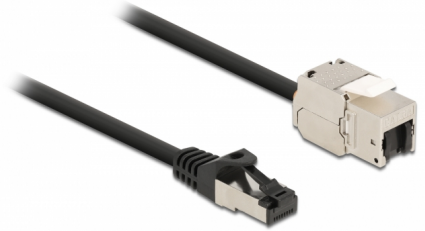

Delock Câble RJ45 mâle à Module Keystone RJ45 femelle, Cat.6A, 3 m, noir

Description

Ce câble de réseau de Delock peut étendre et connecter divers appareils. Le module Keystone peut être utilisé pour divers supports, comme un panneau de distribution Keystone, plaque frontale ou boîtier monté en surface.

3 m

N° produit 87029

EAN: 4043619870295

Pays d'origine: China

Emballage: Sac polyvalent à fermeture éclair

Détails techniques

- Connecteurs :
 - 1 x RJ45 mâle >
 - 1 x module Keystone RJ45 femelle
- Spécification Cat.6A
- Blindé (S/FTP)
- Module Keystone avec capuchon de poussière
- Contacts plaqués or
- Pour ports Keystone 19,2 x 14,9 mm
- Jauge de câble : 26 AWG
- Longueur, cordon incl. : env. 3 m
- Couleur : noir
- Matériel : PVC / métal

Interface

Connecteur 1:	1 x RJ45 mâle
Connecteur 2:	1 x module Keystone RJ45 femelle

Physical characteristics

Conductor gauge:	26 AWG
Matériaux:	PVC / métal
Shielding:	S/FTP
Longueur:	3 m
Couleur:	noir