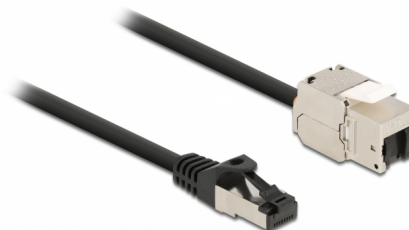

Delock Kabel męski RJ45 do modułu Keystone RJ45 żeński Cat.6A 3 m, czarny

Opis

Kabel sieciowy Delock może być wykorzystany do łączenia różnych urządzeń. Moduł Keystone może zostać wykorzystany do montowania różnych uchwytów, takich jak krosownice keystone, płytki frotowe bądź skrzynki naścienne.

3 m

Numer artykułu 87029

EAN: 4043619870295

Kraj pochodzenia: China

Opakowanie: Torba na zamek błyskawiczny

Szczegóły techniczne

- Złącze:
 - 1 x RJ45 męski >
 - 1 x moduł Keystone RJ45 żeński
- Specyfikacja Cat.6A
- Ekranowana (S/FTP)
- Moduł Keystone z zatyczką p.pyłową
- Połączane styki
- Dla portów keystone z 19,2 x 14,9 mm
- Rodzaj kabla: 26 AWG
- Długość ze złączami: ok. 3 m
- Kolor: czarny
- Materiał: PVC / metal

Wymagania systemowe

- Wolne gniazdo męskie RJ45
- Jedno wolne złącze żeńskie RJ45

Zawartość opakowania

- RJ45 kabel

Zdjęcia

General

Specyfikacja :	Cat. 6A
----------------	---------

Interface

Złącze 1:	1 x RJ45 męski
Złącze 2:	1 x moduł Keystone RJ45 żeński

Physical characteristics

Conductor gauge:	26 AWG
Materiał:	PVC / metal
Shielding:	S/FTP
Długość:	3 m
Kolor:	czarny