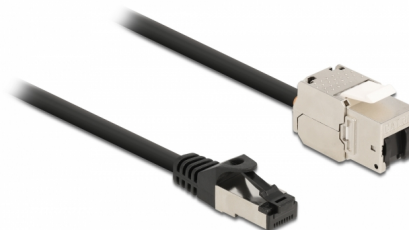

Delock Kabel męski RJ45 do modułu Keystone RJ45 żeński Cat.6A 5 m, czarny

Opis

Kabel sieciowy Delock może być wykorzystany do łączenia różnych urządzeń. Moduł Keystone może zostać wykorzystany do montowania różnych uchwytów, takich jak krosownice keystone, płytki frotowe bądź skrzynki naścienne.

5 m

Numer artykułu 87030

EAN: 4043619870301

Kraj pochodzenia: China

Opakowanie: Torba na zamek błyskawiczny

Szczegóły techniczne

- Złącze:
 - 1 x RJ45 męski >
 - 1 x moduł Keystone RJ45 żeński
- Specyfikacja Cat.6A
- Ekranowana (S/FTP)
- Moduł Keystone z zatyczką p.pyłową
- Połączane styki
- Dla portów keystone z 19,2 x 14,9 mm
- Rodzaj kabla: 26 AWG
- Długość ze złączami: ok. 5 m
- Kolor: czarny
- Materiał: PVC / metal

Wymagania systemowe

- Wolne gniazdo męskie RJ45
- Jedno wolne złącze żeńskie RJ45

Zawartość opakowania

- RJ45 kabel

Zdjęcia

General

Specyfikacja :	Cat. 6A
----------------	---------

Interface

Złącze 1:	1 x RJ45 męski
Złącze 2:	1 x moduł Keystone RJ45 żeński

Physical characteristics

Conductor gauge:	26 AWG
Materiał:	PVC / metal
Shielding:	S/FTP
Długość:	5 m
Kolor:	czarny