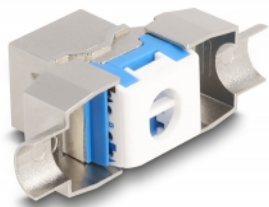

- Pasek miedziany

Zdjęcia