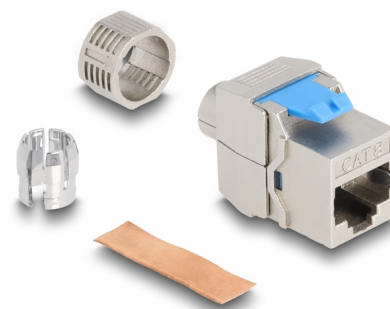

# Delock Moduł Keystone RJ45 żeński do LSA Cat.8.1, bez narzędzi

## Opis

Moduł Delock może być wykorzystany do podłączenia kabla sieciowego do łatwego montażu na zatrzask różnych puszkach, takich jak krosownice keystone, płytki frotowe bądź skrzynki naścienne.

## Szczegóły techniczne

- Złącze:
  - 1 x gniazdo żeńskie RJ45 (8P/8C)
  - 1 x LSA (beznarzędziowo)
- Specyfikacja Cat.8.1
- Ekranowana (STP)
- Schemat połączeń TIA-568A/B
- Dla przewodów drutowych lub linkowych (23 - 22 AWG)
- Dla kabli do średnicach 8,5 mm
- Dla portów keystone z 19,2 x 14,9 mm
- Materiał: odlew cynkowy
- Wymiary (DxSxW): ok. 38,5 x 22,4 x 19,6 mm

## Physical characteristics

Conductor gauge:	23 - 22 AWG
Materiał:	odlew cynkowy
Długość:	38,5 mm
Width:	22,4 mm
Height:	19,6 mm
Średnica kabla:	8,5 mm