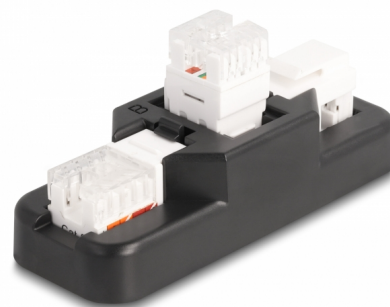

# Delock Sada LSA Keystone s přídržným držákem, RJ45 / RJ11, Cat.6, černá

## Popis

Tento držák značky Delock nabízí možnost umístění modulů Keystone do držáku tak, aby bylo snazší pokládat kabely na izolační posuvné konektory. Dráty lze propojit kontaktem a přečnávající konce kabelů uříznout pokládacím nástrojem Delock (86152). Vhodné moduly Keystone jsou obsaženy v dodávce.

## Technické detaily

- Sada se třemi moduly Keystone:
  - 1 x modul Keystone ze zásuvky RJ45 na LSA, 90°, Cat.6, beznástrojový
  - 1 x modul Keystone ze zásuvky RJ45 na LSA, 180°, Cat.6, beznástrojový
  - 1 x modul Keystone ze zásuvky RJ11 na LSA, Cat.6, beznástrojový
- Polohy zásuvek:
  - A = pro Keystone s úhlem 90°
  - B = pro Keystone s úhlem 180°
  - C = pro Keystone s RJ11
- Materiál: plast
- Rozměry (DxŠxV): cca. 105 x 40 x 26 mm

## Physical characteristics

Materiál:	Plastová
Délka:	105 mm
Width:	40 mm
Height:	26 mm
Barva:	černá / bílá