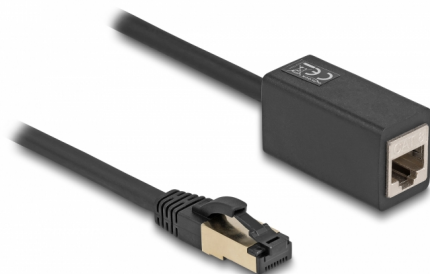

# Delock Câble d'extension de réseau RJ45 mâle à RJ45 femelle Cat.8.1 S/FTP, 1 m, noir

## Description

Ce câble de réseau de Delock peut être utilisé pour étendre et connecter divers appareils et il est approprié pour les applications Ethernet 25/40GBASE-T avec une fréquence de 2 GHz et une vitesse de transfert des données jusqu'à 40 Go/s.

### N° produit 87105

EAN: 4043619871056

Pays d'origine: China

Emballage: Sac polyvalent à fermeture éclair

## Détails techniques

- Connecteurs :
  - 1 x RJ45 mâle
  - 1 x RJ45 femelle
- Spécification Cat.8.1
- Débit de données jusqu'à 40 Gbps
- Blindé (S/FTP)
- LSZH (sans halogène)
- Jauge de câble : 26 AWG
- Diamètre du câble : env. 6,0 mm
- Longueur du câble : env. 1 m
- Couleur : noir