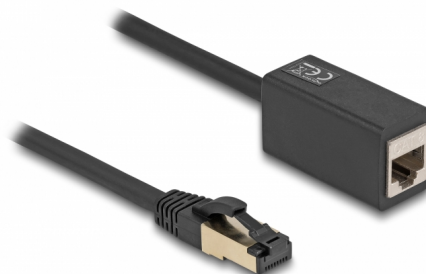

# Delock Sieciowy kabel przedłużający RJ45 męski na RJ45 żeński, Cat.8.1 S/FTP, 1 m, czarny

## Opis

Ten kabel sieciowy firmy Delock służy do przedłużania i łączenia różnych urządzeń i jest odpowiedni do zastosowań Ethernet 25/40GBASE-T z częstotliwością 2 GHz i szybkością przesyłu danych sięgającą 40 Gbps.

## Szczegóły techniczne

- Złącze:
  - 1 x RJ45 męski
  - 1 x RJ45 żeńskie
- Specyfikacja Cat.8.1
- Szybkość transmisji danych do 40 Gbps
- Ekranowana (S/FTP)
- LSZH (bezhalogenowy)
- Rodzaj kabla: 26 AWG
- Średnica kabla: ok. 6,0 mm
- Długość kabla: ok. 1 m
- Kolor: czarny

## Physical characteristics

Conductor gauge:	26 AWG
Materiał:	LSZH (bezhalogenowy)
Shielding:	S/FTP
Długość:	1 m
Kolor:	czarny
Średnica kabla:	6,0 mm