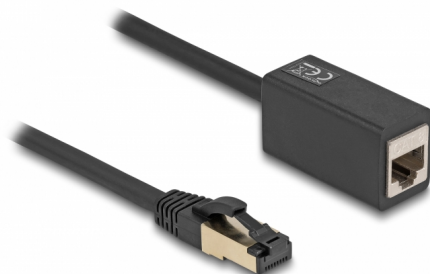

# Delock Sieciowy kabel przedłużający RJ45 męski na RJ45 żeński, Cat.8.1 S/FTP, 2 m, czarny

## Opis

Ten kabel sieciowy firmy Delock służy do przedłużania i łączenia różnych urządzeń i jest odpowiedni do zastosowań Ethernet 25/40GBASE-T z częstotliwością 2 GHz i szybkością przesyłu danych sięgającą 40 Gbps.

## Szczegóły techniczne

- Złącze:
  - 1 x RJ45 męski
  - 1 x RJ45 żeńskie
- Specyfikacja Cat.8.1
- Szybkość transmisji danych do 40 Gbps
- Ekranowana (S/FTP)
- LSZH (bezhalogenowy)
- Rodzaj kabla: 26 AWG
- Średnica kabla: ok. 6,0 mm
- Długość kabla: ok. 2 m
- Kolor: czarny

## Physical characteristics

Conductor gauge:	26 AWG
Materiał:	LSZH (bezhalogenowy)
Shielding:	S/FTP
Długość:	2 m
Kolor:	czarny
Średnica kabla:	6,0 mm