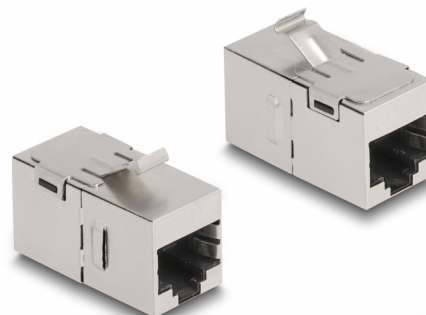

# Delock Keystone Modul RJ45 jack na RJ45 jack Cat.6A

## Popis

Tento modul od Delocku může být použit k prodloužení síťových kabelů. Díky jeho normalizovaným rozměrům může být použit pro snadnou montáž např. do Keystone patchpanelové lišty nebo montážní krabice.

## Technické detaily

- Konektor:
  - 1 x RJ45 samice
  - 1 x RJ45 samice
- Cat.6A specifikace
- Stíněný (STP)
- Pozlacené kontakty
- Pro porty Keystone s 19,2 x 14,9 mm
- Materiál: kov
- Rozměry (DxŠxV): cca. 30,0 x 20,3 x 16,5 mm

## Physical characteristics

Materiál:	kov
Délka:	30,0 mm
Width:	20,3 mm
Height:	16,5 mm