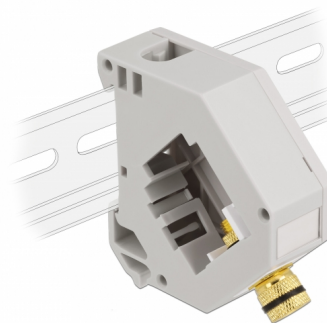

Delock Adaptér na DIN lištu z vázacího kolíku Keystone na vázací kolík

Popis

Tento adaptér značky Delock obsahuje vhodný modul Keystone s vázacím kolíkem, který lze použít k připojení reproduktorových kabelů a k napojení banánků.

Montáž ke kolejnici dle DIN

Adaptér lze připojit k DIN liště šířky 35 mm. Kromě toho má adaptér také malé políčko na značení, které lze individuálně označit štítkem nebo opatřit různými symboly.

Číslo produktu 87162

EAN: 4043619871629

Země původu: China

Balení: Plastová taška se zipem

Technické detaily

- Konektor:
 - 1 x vazný sloupek >
 - 1 x vazný sloupek
- DIN montážní lišta: 35 mm
- Stohovatelné
- S políčkem na štítek
- Provozní teplota: -40 °C ~ 85 °C
- Materiál: plast
- Barva: šedá / bílá
- Rozměry (DxŠxV): cca. 60,1 x 59,4 x 21,6 mm

Obsah balení

- Adaptér kolejnice DIN

Příslušenství

General

Mounting type:	DIN montážní lišta: 35 mm
----------------	---------------------------

Interface

Konektor 1:	1 x vazný sloupek
Konektor 2:	1 x vazný sloupek