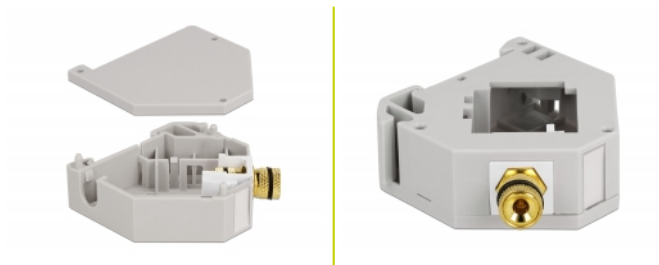

Delock Adaptér na DIN lištu z vázacího kolíku Keystone na vázací kolík

Popis

Tento adaptér značky Delock obsahuje vhodný modul Keystone s vázacím kolíkem, který lze použít k připojení reproduktorových kabelů a k napojení banánků.

Montáž ke kolejnici dle DIN

Adaptér lze připojit k DIN liště šířky 35 mm. Kromě toho má adaptér také malé políčko na značení, které lze individuálně označit štítkem nebo opatřit různými symboly.

Číslo produktu 87162

EAN: 4043619871629

Země původu: China

Balení: Plastová taška se zipem

Technické detaily

- Konektor:
 - 1 x vazný sloupek >
 - 1 x vazný sloupek
- DIN montážní lišta: 35 mm
- Stohovatelné
- S políčkem na štítek
- Provozní teplota: -40 °C ~ 85 °C
- Materiál: plast
- Barva: šedá / bílá
- Rozměry (DxŠxV): cca. 60,1 x 59,4 x 21,6 mm

Obsah balení

- Adaptér kolejnice DIN

Příslušenství

General

Mounting type:	DIN montážní lišta: 35 mm
----------------	---------------------------

Interface

Konektor 1:	1 x vazný sloupek
Konektor 2:	1 x vazný sloupek