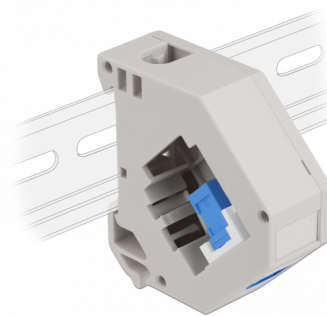

Delock Adaptér na DIN lištu ze zásuvky Keystone SC Simplex na zásuvku SC Simplex

Popis

Tento adaptér značky Delock obsahuje vhodný modul Keystone se spojkou SC Simplex, kterou lze použít k připojení optických kabelů.

Montáž ke kolejnici dle DIN

Adaptér lze připojit k DIN liště šířky 35 mm. Kromě toho má adaptér také malé políčko na značení, které lze individuálně označit štítkem nebo opatřit různými symboly.

Číslo produktu 87164

EAN: 4043619871643

Země původu: China

Balení: Plastová taška se zipem

Technické detaily

- Konektor:
 - 1 x SC Simplex samice >
 - 1 x SC Simplex samice
- DIN montážní lišta: 35 mm
- Stohovatelné
- S políčkem na štítek
- Provozní teplota: -40 °C ~ 85 °C
- Materiál: plast
- Barva: šedá / bílá / modrý
- Rozměry (DxŠxV): cca. 60,1 x 59,4 x 21,6 mm

Obsah balení

- Adaptér kolejnice DIN

Příslušenství

General

Mounting type:	DIN montážní lišta: 35 mm
----------------	---------------------------

Interface

Konektor 1:	1 x SC Simplex samice
Konektor 2:	1 x SC Simplex samice