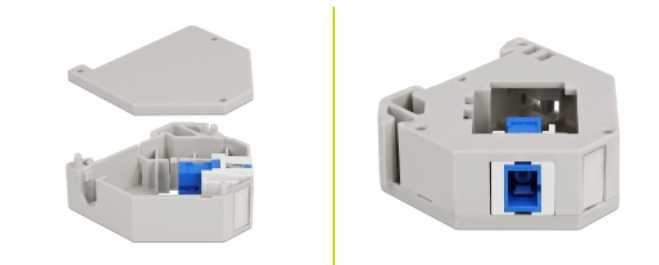

Delock Adaptér na DIN lištu ze zásuvky Keystone SC Simplex na zásuvku SC Simplex

Popis

Tento adaptér značky Delock obsahuje vhodný modul Keystone se spojkou SC Simplex, kterou lze použít k připojení optických kabelů.

Montáž ke kolejnici dle DIN

Adaptér lze připojit k DIN liště šířky 35 mm. Kromě toho má adaptér také malé políčko na značení, které lze individuálně označit štítkem nebo opatřit různými symboly.

Číslo produktu 87164

EAN: 4043619871643

Země původu: China

Balení: Plastová taška se zipem

Technické detaily

- Konektor:
 - 1 x SC Simplex samice >
 - 1 x SC Simplex samice
- DIN montážní lišta: 35 mm
- Stohovatelné
- S políčkem na štítek
- Provozní teplota: -40 °C ~ 85 °C
- Materiál: plast
- Barva: šedá / bílá / modrý
- Rozměry (DxŠxV): cca. 60,1 x 59,4 x 21,6 mm

Obsah balení

- Adaptér kolejnice DIN

Příslušenství

General

Mounting type:	DIN montážní lišta: 35 mm
----------------	---------------------------

Interface

Konektor 1:	1 x SC Simplex samice
Konektor 2:	1 x SC Simplex samice