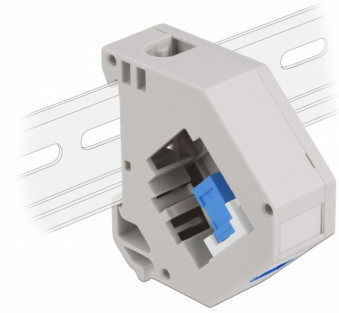

Delock Adaptateur de rail DIN avec Keystone SC Simplex femelle à SC Simplex femelle

Description

Cet adaptateur de Delock contient un module Keystone pratique avec un coupleur SC Simplex pouvant être utilisé pour connecter des câbles de fibre optique.

Montage sur rail DIN

L'adaptateur peut être fixé à un rail DIN de 35 mm de large. En outre, l'adaptateur a aussi un petit champ d'étiquetage individuel ou fourni avec divers symboles.

N° produit 87164

EAN: 4043619871643

Pays d'origine: China

Emballage: Sac polyvalent à fermeture éclair

Détails techniques

- Connecteurs :
 - 1 x SC Simplex femelle >
 - 1 x SC Simplex femelle
- Montage sur rail DIN : 35 mm
- Empilable
- Avec champ d'étiquetage
- Température de fonctionnement : -40 °C ~ 85 °C
- Matériaux : plastique
- Couleur : gris / blanc / bleu
- Dimensions (LxlxH) : env. 60,1 x 59,4 x 21,6 mm

Contenu de l'emballage

- Adaptateur de rail DIN

Image

General

Mounting type:	Montage sur rail DIN : 35 mm
----------------	------------------------------

Interface

Connecteur 1:	1 x SC Simplex femelle
Connecteur 2:	1 x SC Simplex femelle