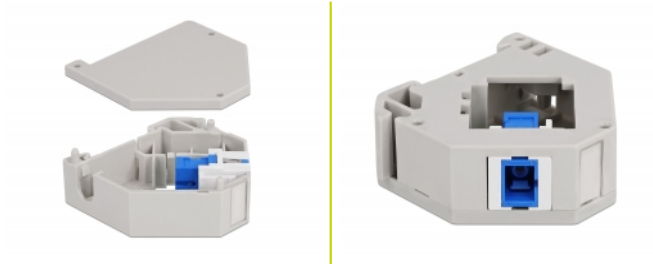

Delock Adaptateur de rail DIN avec Keystone SC Simplex femelle à SC Simplex femelle

Description

Cet adaptateur de Delock contient un module Keystone pratique avec un coupleur SC Simplex pouvant être utilisé pour connecter des câbles de fibre optique.

Montage sur rail DIN

L'adaptateur peut être fixé à un rail DIN de 35 mm de large. En outre, l'adaptateur a aussi un petit champ d'étiquetage individuel ou fourni avec divers symboles.

N° produit 87164

EAN: 4043619871643

Pays d'origine: China

Emballage: Sac polyvalent à fermeture éclair

Détails techniques

- Connecteurs :
 - 1 x SC Simplex femelle >
 - 1 x SC Simplex femelle
- Montage sur rail DIN : 35 mm
- Empilable
- Avec champ d'étiquetage
- Température de fonctionnement : -40 °C ~ 85 °C
- Matériaux : plastique
- Couleur : gris / blanc / bleu
- Dimensions (LxlxH) : env. 60,1 x 59,4 x 21,6 mm

Contenu de l'emballage

- Adaptateur de rail DIN

Image

General

Mounting type:	Montage sur rail DIN : 35 mm
----------------	------------------------------

Interface

Connecteur 1:	1 x SC Simplex femelle
Connecteur 2:	1 x SC Simplex femelle