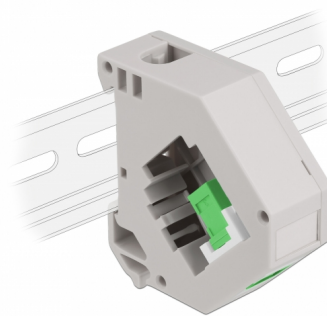

Delock Adaptér na DIN lištu ze zásuvky Keystone SC Simplex na zásuvku SC Simplex

Popis

Tento adaptér značky Delock obsahuje vhodný modul Keystone se spojkou SC Simplex, kterou lze použít k připojení optických kabelů.

Montáž ke kolejnici dle DIN

Adaptér lze připojit k DIN liště šířky 35 mm. Kromě toho má adaptér také malé políčko na značení, které lze individuálně označit štítkem nebo opatřit různými symboly.

Číslo produktu 87165

EAN: 4043619871650

Země původu: China

Balení: Plastová taška se zipem

Technické detaily

- Konektor:
 - 1 x SC Simplex samice >
 - 1 x SC Simplex samice
- DIN montážní lišta: 35 mm
- Stohovatelné
- S políčkem na štítek
- Provozní teplota: -40 °C ~ 85 °C
- Materiál: plast
- Barva: šedá / bílá / zelený
- Rozměry (DxŠxV): cca. 60,1 x 59,4 x 21,6 mm

Obsah balení

- Adaptér kolejnice DIN

Příslušenství

General

Mounting type:	DIN montážní lišta: 35 mm
----------------	---------------------------

Interface

Konektor 1:	1 x SC Simplex samice
Konektor 2:	1 x SC Simplex samice