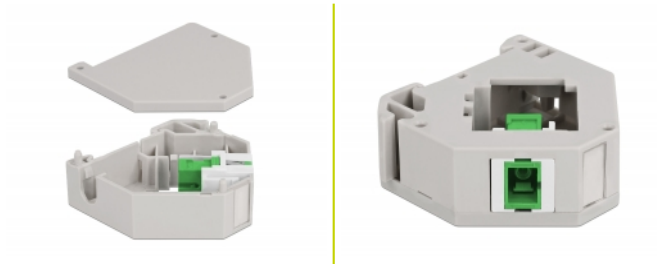

Delock Adaptér na DIN lištu ze zásuvky Keystone SC Simplex na zásuvku SC Simplex

Popis

Tento adaptér značky Delock obsahuje vhodný modul Keystone se spojkou SC Simplex, kterou lze použít k připojení optických kabelů.

Montáž ke kolejnici dle DIN

Adaptér lze připojit k DIN liště šířky 35 mm. Kromě toho má adaptér také malé políčko na značení, které lze individuálně označit štítkem nebo opatřit různými symboly.

Číslo produktu 87165

EAN: 4043619871650

Země původu: China

Balení: Plastová taška se zipem

Technické detaily

- Konektor:
 - 1 x SC Simplex samice >
 - 1 x SC Simplex samice
- DIN montážní lišta: 35 mm
- Stohovatelné
- S políčkem na štítek
- Provozní teplota: -40 °C ~ 85 °C
- Materiál: plast
- Barva: šedá / bílá / zelený
- Rozměry (DxŠxV): cca. 60,1 x 59,4 x 21,6 mm

Obsah balení

- Adaptér kolejnice DIN

Příslušenství

General

Mounting type:	DIN montážní lišta: 35 mm
----------------	---------------------------

Interface

Konektor 1:	1 x SC Simplex samice
Konektor 2:	1 x SC Simplex samice