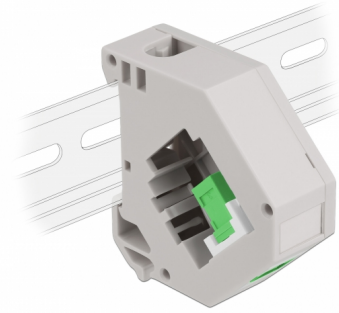

Delock Adaptateur de rail DIN avec Keystone SC Simplex femelle à SC Simplex femelle

Description

Cet adaptateur de Delock contient un module Keystone pratique avec un coupleur SC Simplex pouvant être utilisé pour connecter des câbles de fibre optique.

Montage sur rail DIN

L'adaptateur peut être fixé à un rail DIN de 35 mm de large. En outre, l'adaptateur a aussi un petit champ d'étiquetage individuel ou fourni avec divers symboles.

N° produit 87165

EAN: 4043619871650

Pays d'origine: China

Emballage: Sac polyvalent à fermeture éclair

Détails techniques

- Connecteurs :
 - 1 x SC Simplex femelle >
 - 1 x SC Simplex femelle
- Montage sur rail DIN : 35 mm
- Empilable
- Avec champ d'étiquetage
- Température de fonctionnement : -40 °C ~ 85 °C
- Matériaux : plastique
- Couleur : gris / blanc / vert
- Dimensions (LxlxH) : env. 60,1 x 59,4 x 21,6 mm

Contenu de l'emballage

- Adaptateur de rail DIN

Image

General

Mounting type:	Montage sur rail DIN : 35 mm
----------------	------------------------------

Interface

Connecteur 1:	1 x SC Simplex femelle
Connecteur 2:	1 x SC Simplex femelle