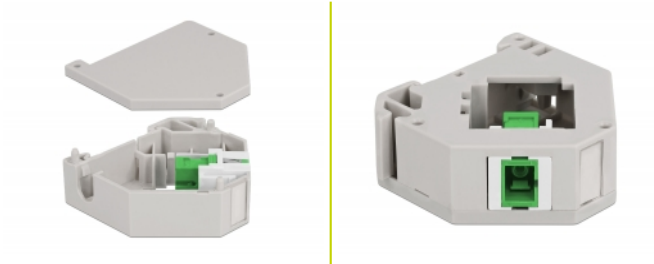

Delock Adaptateur de rail DIN avec Keystone SC Simplex femelle à SC Simplex femelle

Description

Cet adaptateur de Delock contient un module Keystone pratique avec un coupleur SC Simplex pouvant être utilisé pour connecter des câbles de fibre optique.

Montage sur rail DIN

L'adaptateur peut être fixé à un rail DIN de 35 mm de large. En outre, l'adaptateur a aussi un petit champ d'étiquetage individuel ou fourni avec divers symboles.

N° produit 87165

EAN: 4043619871650

Pays d'origine: China

Emballage: Sac polyvalent à fermeture éclair

Détails techniques

- Connecteurs :
 - 1 x SC Simplex femelle >
 - 1 x SC Simplex femelle
- Montage sur rail DIN : 35 mm
- Empilable
- Avec champ d'étiquetage
- Température de fonctionnement : -40 °C ~ 85 °C
- Matériaux : plastique
- Couleur : gris / blanc / vert
- Dimensions (LxlxH) : env. 60,1 x 59,4 x 21,6 mm

Contenu de l'emballage

- Adaptateur de rail DIN

Image

General

Mounting type:	Montage sur rail DIN : 35 mm
----------------	------------------------------

Interface

Connecteur 1:	1 x SC Simplex femelle
Connecteur 2:	1 x SC Simplex femelle