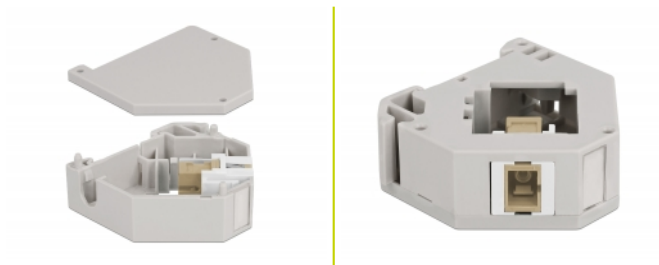

Delock Adaptér na DIN lištu ze zásuvky Keystone SC Simplex na zásuvku SC Simplex

Popis

Tento adaptér značky Delock obsahuje vhodný modul Keystone se spojkou SC Simplex, kterou lze použít k připojení optických kabelů.

Montáž ke kolejnici dle DIN

Adaptér lze připojit k DIN liště šířky 35 mm. Kromě toho má adaptér také malé políčko na značení, které lze individuálně označit štítkem nebo opatřit různými symboly.

Číslo produktu 87167

EAN: 4043619871674

Země původu: China

Balení: Plastová taška se zipem

Technické detaily

- Konektor:
 - 1 x SC Simplex samice >
 - 1 x SC Simplex samice
- DIN montážní lišta: 35 mm
- Stohovatelné
- S políčkem na štítek
- Provozní teplota: -40 °C ~ 85 °C
- Materiál: plast
- Barva: šedá / bílá / šedá
- Rozměry (DxŠxV): cca. 60,1 x 59,4 x 21,6 mm

Obsah balení

- Adaptér kolejnice DIN

Příslušenství

General

Mounting type:	DIN montážní lišta: 35 mm
----------------	---------------------------

Interface

Konektor 1:	1 x SC Simplex samice
Konektor 2:	1 x SC Simplex samice