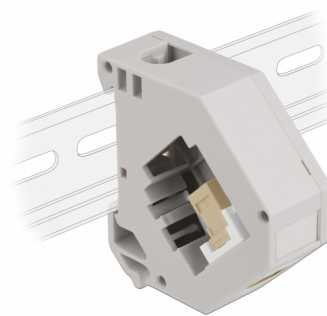

Delock Adaptér na DIN lištu ze zásuvky Keystone SC Simplex na zásuvku SC Simplex

Popis

Tento adaptér značky Delock obsahuje vhodný modul Keystone se spojkou SC Simplex, kterou lze použít k připojení optických kabelů.

Montáž ke kolejnici dle DIN

Adaptér lze připojit k DIN liště šířky 35 mm. Kromě toho má adaptér také malé políčko na značení, které lze individuálně označit štítkem nebo opatřit různými symboly.

Číslo produktu 87167

EAN: 4043619871674

Země původu: China

Balení: Plastová taška se zipem

Technické detaily

- Konektor:
 - 1 x SC Simplex samice >
 - 1 x SC Simplex samice
- DIN montážní lišta: 35 mm
- Stohovatelné
- S políčkem na štítek
- Provozní teplota: -40 °C ~ 85 °C
- Materiál: plast
- Barva: šedá / bílá / šedá
- Rozměry (DxŠxV): cca. 60,1 x 59,4 x 21,6 mm

Obsah balení

- Adaptér kolejnice DIN

Příslušenství

General

Mounting type:	DIN montážní lišta: 35 mm
----------------	---------------------------

Interface

Konektor 1:	1 x SC Simplex samice
Konektor 2:	1 x SC Simplex samice