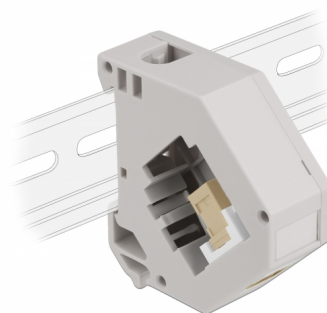

# Delock Adaptateur de rail DIN avec Keystone SC Simplex femelle à SC Simplex femelle

## Description

Cet adaptateur de Delock contient un module Keystone pratique avec un coupleur SC Simplex pouvant être utilisé pour connecter des câbles de fibre optique.

### Montage sur rail DIN

L'adaptateur peut être fixé à un rail DIN de 35 mm de large. En outre, l'adaptateur a aussi un petit champ d'étiquetage individuel ou fourni avec divers symboles.

**N° produit 87167**

## Détails techniques

- Connecteurs :
  - 1 x SC Simplex femelle >
  - 1 x SC Simplex femelle
- Montage sur rail DIN : 35 mm
- Empilable
- Avec champ d'étiquetage
- Température de fonctionnement : -40 °C ~ 85 °C
- Matériaux : plastique
- Couleur : gris / blanc / beige
- Dimensions (LxlxH) : env. 60,1 x 59,4 x 21,6 mm