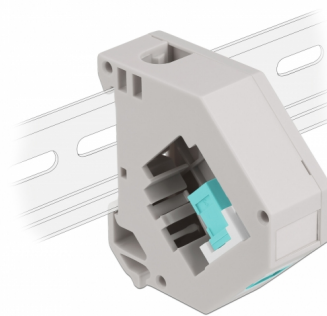

Delock Adaptér na DIN lištu ze zásuvky Keystone SC Simplex na zásuvku SC Simplex

Popis

Tento adaptér značky Delock obsahuje vhodný modul Keystone se spojkou SC Simplex, kterou lze použít k připojení optických kabelů.

Montáž ke kolejnici dle DIN

Adaptér lze připojit k DIN liště šířky 35 mm. Kromě toho má adaptér také malé políčko na značení, které lze individuálně označit štítkem nebo opatřit různými symboly.

Číslo produktu 87173

EAN: 4043619871735

Země původu: China

Balení: Plastová taška se zipem

Technické detaily

- Konektor:
 - 1 x SC Simplex samice >
 - 1 x SC Simplex samice
- DIN montážní lišta: 35 mm
- Stohovatelné
- S políčkem na štítek
- Provozní teplota: -40 °C ~ 85 °C
- Materiál: plast
- Barva: šedá / bílá / aqua
- Rozměry (DxŠxV): cca. 60,1 x 59,4 x 21,6 mm

Obsah balení

- Adaptér kolejnice DIN

Příslušenství

General

Mounting type:	DIN montážní lišta: 35 mm
----------------	---------------------------

Interface

Konektor 1:	1 x SC Simplex samice
Konektor 2:	1 x SC Simplex samice