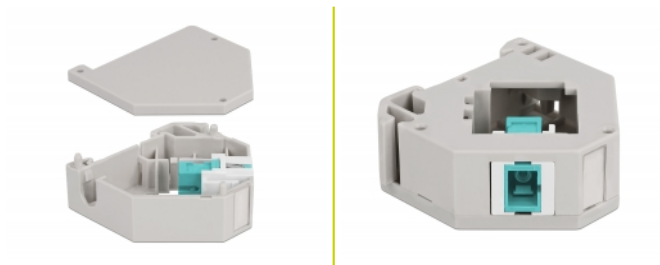

Delock Adaptér na DIN lištu ze zásuvky Keystone SC Simplex na zásuvku SC Simplex

Popis

Tento adaptér značky Delock obsahuje vhodný modul Keystone se spojkou SC Simplex, kterou lze použít k připojení optických kabelů.

Montáž ke kolejnici dle DIN

Adaptér lze připojit k DIN liště šířky 35 mm. Kromě toho má adaptér také malé políčko na značení, které lze individuálně označit štítkem nebo opatřit různými symboly.

Číslo produktu 87173

EAN: 4043619871735

Země původu: China

Balení: Plastová taška se zipem

Technické detaily

- Konektor:
 - 1 x SC Simplex samice >
 - 1 x SC Simplex samice
- DIN montážní lišta: 35 mm
- Stohovatelné
- S políčkem na štítek
- Provozní teplota: -40 °C ~ 85 °C
- Materiál: plast
- Barva: šedá / bílá / aqua
- Rozměry (DxŠxV): cca. 60,1 x 59,4 x 21,6 mm

Obsah balení

- Adaptér kolejnice DIN

Příslušenství

General

Mounting type:	DIN montážní lišta: 35 mm
----------------	---------------------------

Interface

Konektor 1:	1 x SC Simplex samice
Konektor 2:	1 x SC Simplex samice