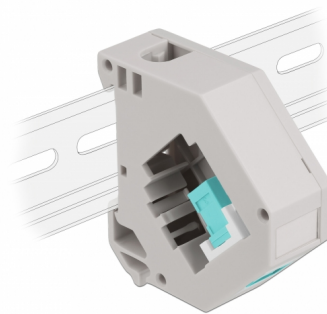

Delock Hutschienenadapter mit Keystone SC Simplex Buchse zu SC Simplex Buchse aqua

Beschreibung

Dieser Adapter von Delock enthält ein passendes Keystone Modul mit einer SC Simplex Kupplung, die zum Anschluss von Lichtwellenleiter Kabeln verwendet werden kann.

Hutschienenbefestigung

Der Adapter kann an einer 35 mm breiten Hutschiene befestigt werden. Zudem besitzt der Adapter auch ein kleines Beschriftungsfeld, welches individuell beschriftet oder mit verschiedenen Symbolen versehen werden kann.

Artikel-Nr. 87173

EAN: 4043619871735

Ursprungsland: China

Verpackung:
Wiederverschließbare
Tüte

Technische Daten

- Anschlüsse:
 - 1 x SC Simplex Buchse >
 - 1 x SC Simplex Buchse
- Hutschienenbefestigung: 35 mm
- Anreihbar
- Mit Beschriftungsfeld
- Betriebstemperatur: -40 °C ~ 85 °C
- Material: Kunststoff
- Farbe: grau / weiß / aqua
- Maße (LxBxH): ca. 60,1 x 59,4 x 21,6 mm

Packungsinhalt

- Hutschienenadapter

Abbildungen

Allgemein

Montageart:	Hutschienenbefestigung: 35 mm
-------------	-------------------------------

Schnittstelle

Anschluss 1:	1 x SC Simplex Buchse
Anschluss 2:	1 x SC Simplex Buchse