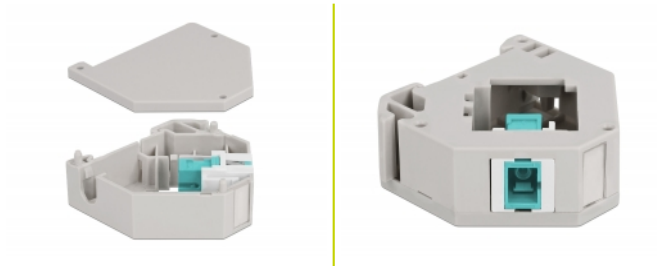

Delock Hutschienenadapter mit Keystone SC Simplex Buchse zu SC Simplex Buchse aqua

Beschreibung

Dieser Adapter von Delock enthält ein passendes Keystone Modul mit einer SC Simplex Kupplung, die zum Anschluss von Lichtwellenleiter Kabeln verwendet werden kann.

Hutschienenbefestigung

Der Adapter kann an einer 35 mm breiten Hutschiene befestigt werden. Zudem besitzt der Adapter auch ein kleines Beschriftungsfeld, welches individuell beschriftet oder mit verschiedenen Symbolen versehen werden kann.

Artikel-Nr. 87173

EAN: 4043619871735

Ursprungsland: China

Verpackung:
Wiederverschließbare
Tüte

Technische Daten

- Anschlüsse:
 - 1 x SC Simplex Buchse >
 - 1 x SC Simplex Buchse
- Hutschienenbefestigung: 35 mm
- Anreihbar
- Mit Beschriftungsfeld
- Betriebstemperatur: -40 °C ~ 85 °C
- Material: Kunststoff
- Farbe: grau / weiß / aqua
- Maße (LxBxH): ca. 60,1 x 59,4 x 21,6 mm

Packungsinhalt

- Hutschienenadapter

Abbildungen

Allgemein

Montageart:	Hutschienenbefestigung: 35 mm
-------------	-------------------------------

Schnittstelle

Anschluss 1:	1 x SC Simplex Buchse
Anschluss 2:	1 x SC Simplex Buchse