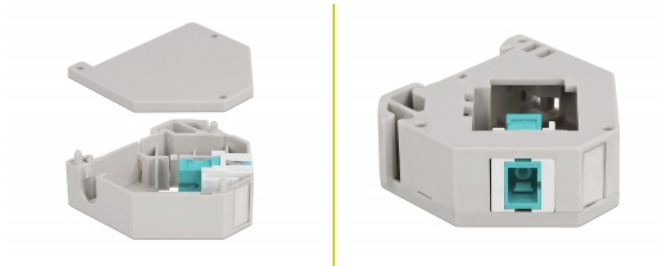

Delock Adaptateur de rail DIN avec Keystone SC Simplex femelle à SC Simplex femelle

Description

Cet adaptateur de Delock contient un module Keystone pratique avec un coupleur SC Simplex pouvant être utilisé pour connecter des câbles de fibre optique.

Montage sur rail DIN

L'adaptateur peut être fixé à un rail DIN de 35 mm de large. En outre, l'adaptateur a aussi un petit champ d'étiquetage individuel ou fourni avec divers symboles.

N° produit 87173

EAN: 4043619871735

Pays d'origine: China

Emballage: Sac polyvalent à fermeture éclair

Détails techniques

- Connecteurs :
 - 1 x SC Simplex femelle >
 - 1 x SC Simplex femelle
- Montage sur rail DIN : 35 mm
- Empilable
- Avec champ d'étiquetage
- Température de fonctionnement : -40 °C ~ 85 °C
- Matériaux : plastique
- Couleur : gris / blanc / aqua
- Dimensions (LxlxH) : env. 60,1 x 59,4 x 21,6 mm

Contenu de l'emballage

- Adaptateur de rail DIN

Image

General

Mounting type:	Montage sur rail DIN : 35 mm
----------------	------------------------------

Interface

Connecteur 1:	1 x SC Simplex femelle
Connecteur 2:	1 x SC Simplex femelle