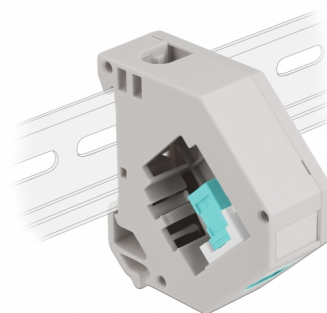

Delock Adaptateur de rail DIN avec Keystone SC Simplex femelle à SC Simplex femelle

Description

Cet adaptateur de Delock contient un module Keystone pratique avec un coupleur SC Simplex pouvant être utilisé pour connecter des câbles de fibre optique.

Montage sur rail DIN

L'adaptateur peut être fixé à un rail DIN de 35 mm de large. En outre, l'adaptateur a aussi un petit champ d'étiquetage individuel ou fourni avec divers symboles.

N° produit 87173

EAN: 4043619871735

Pays d'origine: China

Emballage: Sac polyvalent à fermeture éclair

Détails techniques

- Connecteurs :
 - 1 x SC Simplex femelle >
 - 1 x SC Simplex femelle
- Montage sur rail DIN : 35 mm
- Empilable
- Avec champ d'étiquetage
- Température de fonctionnement : -40 °C ~ 85 °C
- Matériaux : plastique
- Couleur : gris / blanc / aqua
- Dimensions (LxlxH) : env. 60,1 x 59,4 x 21,6 mm

Contenu de l'emballage

- Adaptateur de rail DIN

Image

General

Mounting type:	Montage sur rail DIN : 35 mm
----------------	------------------------------

Interface

Connecteur 1:	1 x SC Simplex femelle
Connecteur 2:	1 x SC Simplex femelle