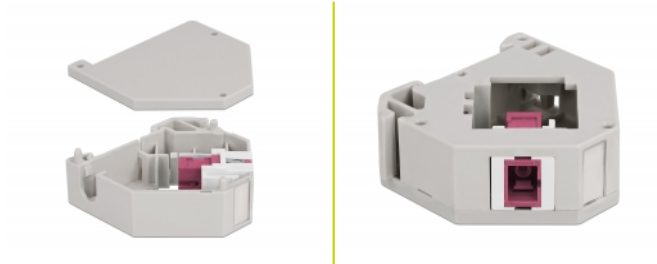

Delock Adaptér na DIN lištu ze zásuvky Keystone SC Simplex na zásuvku SC Simplex

Popis

Tento adaptér značky Delock obsahuje vhodný modul Keystone se spojkou SC Simplex, kterou lze použít k připojení optických kabelů.

Montáž ke kolejnici dle DIN

Adaptér lze připojit k DIN liště šířky 35 mm. Kromě toho má adaptér také malé políčko na značení, které lze individuálně označit štítkem nebo opatřit různými symboly.

Číslo produktu 87182

EAN: 4043619871827

Země původu: China

Balení: Plastová taška se zipem

Technické detaily

- Konektor:
 - 1 x SC Simplex samice >
 - 1 x SC Simplex samice
- DIN montážní lišta: 35 mm
- Stohovatelné
- S políčkem na štítek
- Provozní teplota: -40 °C ~ 85 °C
- Materiál: plast
- Barva: šedá / bílá / fialová
- Rozměry (DxŠxV): cca. 60,1 x 59,4 x 21,6 mm

Obsah balení

- Adaptér kolejnice DIN

Příslušenství

General

Mounting type:	DIN montážní lišta: 35 mm
----------------	---------------------------

Interface

Konektor 1:	1 x SC Simplex samice
Konektor 2:	1 x SC Simplex samice