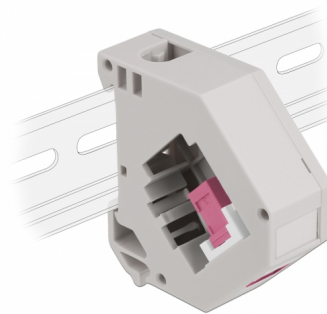

Delock Adaptér na DIN lištu ze zásuvky Keystone SC Simplex na zásuvku SC Simplex

Popis

Tento adaptér značky Delock obsahuje vhodný modul Keystone se spojkou SC Simplex, kterou lze použít k připojení optických kabelů.

Montáž ke kolejnici dle DIN

Adaptér lze připojit k DIN liště šířky 35 mm. Kromě toho má adaptér také malé políčko na značení, které lze individuálně označit štítkem nebo opatřit různými symboly.

Číslo produktu 87182

EAN: 4043619871827

Země původu: China

Balení: Plastová taška se zipem

Technické detaily

- Konektor:
 - 1 x SC Simplex samice >
 - 1 x SC Simplex samice
- DIN montážní lišta: 35 mm
- Stohovatelné
- S políčkem na štítek
- Provozní teplota: -40 °C ~ 85 °C
- Materiál: plast
- Barva: šedá / bílá / fialová
- Rozměry (DxŠxV): cca. 60,1 x 59,4 x 21,6 mm

Obsah balení

- Adaptér kolejnice DIN

Příslušenství

General

Mounting type:	DIN montážní lišta: 35 mm
----------------	---------------------------

Interface

Konektor 1:	1 x SC Simplex samice
Konektor 2:	1 x SC Simplex samice