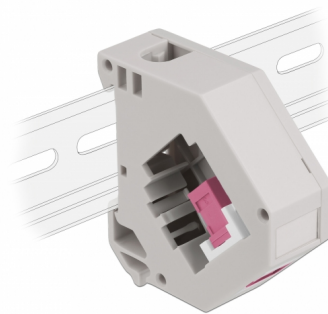

# Delock Adaptateur de rail DIN avec Keystone SC Simplex femelle à SC Simplex femelle

## Description

Cet adaptateur de Delock contient un module Keystone pratique avec un coupleur SC Simplex pouvant être utilisé pour connecter des câbles de fibre optique.

### Montage sur rail DIN

L'adaptateur peut être fixé à un rail DIN de 35 mm de large. En outre, l'adaptateur a aussi un petit champ d'étiquetage individuel ou fourni avec divers symboles.

**N° produit 87182**

## Détails techniques

- Connecteurs :
  - 1 x SC Simplex femelle >
  - 1 x SC Simplex femelle
- Montage sur rail DIN : 35 mm
- Empilable
- Avec champ d'étiquetage
- Température de fonctionnement : -40 °C ~ 85 °C
- Matériaux : plastique
- Couleur : gris / blanc / violet
- Dimensions (LxlxH) : env. 60,1 x 59,4 x 21,6 mm