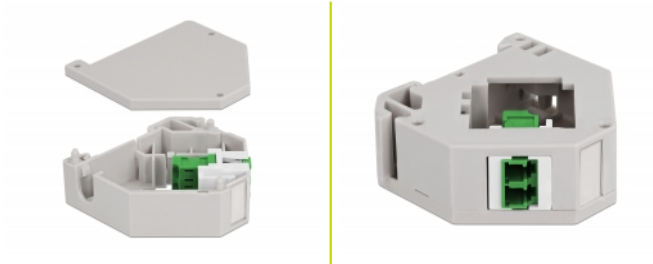

Delock Adaptateur de rail DIN avec Keystone LC Duplex femelle à LC Duplex femelle, vert

Description

Cet adaptateur de Delock contient un module Keystone pratique avec un coupleur LC Duplex pouvant être utilisé pour connecter des câbles de fibre optique.

Montage sur rail DIN

L'adaptateur peut être fixé à un rail DIN de 35 mm de large. En outre, l'adaptateur a aussi un petit champ d'étiquetage individuel ou fourni avec divers symboles.

N° produit 87192

EAN: 4043619871926

Pays d'origine: China

Emballage: Sac polyvalent à fermeture éclair

Détails techniques

- Connecteurs :
 - 1 x LC Duplex femelle >
 - 1 x LC Duplex femelle
- Montage sur rail DIN : 35 mm
- Empilable
- Avec champ d'étiquetage
- Température de fonctionnement : -40 °C ~ 85 °C
- Matériaux : plastique
- Couleur : gris / blanc / vert
- Dimensions (LxlxH) : env. 60,1 x 59,4 x 21,6 mm

Contenu de l'emballage

- Adaptateur de rail DIN

Image

General

Mounting type:	Montage sur rail DIN : 35 mm
----------------	------------------------------

Interface

Connecteur 1:	1 x LC Duplex femelle
Connecteur 2:	1 x LC Duplex femelle