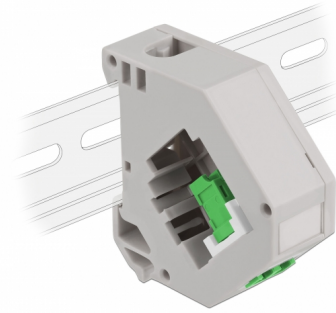

Delock Adaptateur de rail DIN avec Keystone LC Duplex femelle à LC Duplex femelle, vert

Description

Cet adaptateur de Delock contient un module Keystone pratique avec un coupleur LC Duplex pouvant être utilisé pour connecter des câbles de fibre optique.

Montage sur rail DIN

L'adaptateur peut être fixé à un rail DIN de 35 mm de large. En outre, l'adaptateur a aussi un petit champ d'étiquetage individuel ou fourni avec divers symboles.

N° produit 87192

EAN: 4043619871926

Pays d'origine: China

Emballage: Sac polyvalent à fermeture éclair

Détails techniques

- Connecteurs :
 - 1 x LC Duplex femelle >
 - 1 x LC Duplex femelle
- Montage sur rail DIN : 35 mm
- Empilable
- Avec champ d'étiquetage
- Température de fonctionnement : -40 °C ~ 85 °C
- Matériaux : plastique
- Couleur : gris / blanc / vert
- Dimensions (LxlxH) : env. 60,1 x 59,4 x 21,6 mm

Contenu de l'emballage

- Adaptateur de rail DIN

Image

General

Mounting type:	Montage sur rail DIN : 35 mm
----------------	------------------------------

Interface

Connecteur 1:	1 x LC Duplex femelle
Connecteur 2:	1 x LC Duplex femelle