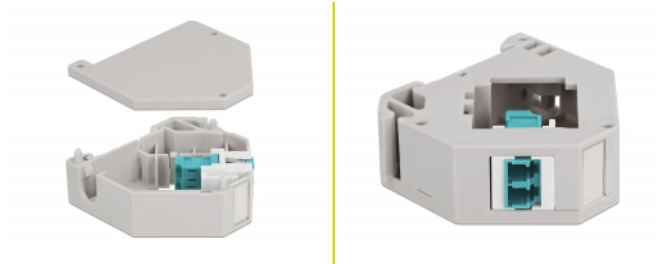

Delock Adaptér na DIN lištu ze zásuvky Keystone LC Duplex na zásuvku LC Duplex, aqua

Popis

Tento adaptér značky Delock obsahuje vhodný modul Keystone se spojkou LC Duplex, kterou lze použít k připojení optických kabelů.

Montáž ke kolejnici dle DIN

Adaptér lze připojit k DIN liště šířky 35 mm. Kromě toho má adaptér také malé políčko na značení, které lze individuálně označit štítkem nebo opatřit různými symboly.

Číslo produktu 87194

EAN: 4043619871940

Země původu: China

Balení: Plastová taška se zipem

Technické detaily

- Konektor:
 - 1 x LC Duplex samice >
 - 1 x LC Duplex samice
- DIN montážní lišta: 35 mm
- Stohovatelné
- S políčkem na štítek
- Provozní teplota: -40 °C ~ 85 °C
- Materiál: plast
- Barva: šedá / bílá / aqua
- Rozměry (DxŠxV): cca. 60,1 x 59,4 x 21,6 mm

Obsah balení

- Adaptér kolejnice DIN

Příslušenství

General

Mounting type:	DIN montážní lišta: 35 mm
----------------	---------------------------

Interface

Konektor 1:	1 x LC Duplex samice
Konektor 2:	1 x LC Duplex samice