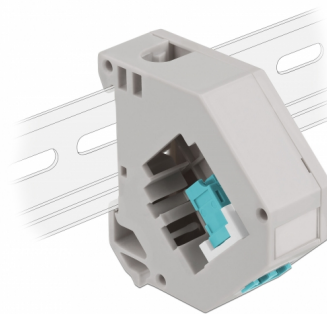

Delock Adaptér na DIN lištu ze zásuvky Keystone LC Duplex na zásuvku LC Duplex, aqua

Popis

Tento adaptér značky Delock obsahuje vhodný modul Keystone se spojkou LC Duplex, kterou lze použít k připojení optických kabelů.

Montáž ke kolejnici dle DIN

Adaptér lze připojit k DIN liště šířky 35 mm. Kromě toho má adaptér také malé políčko na značení, které lze individuálně označit štítkem nebo opatřit různými symboly.

Číslo produktu 87194

EAN: 4043619871940

Země původu: China

Balení: Plastová taška se zipem

Technické detaily

- Konektor:
 - 1 x LC Duplex samice >
 - 1 x LC Duplex samice
- DIN montážní lišta: 35 mm
- Stohovatelné
- S políčkem na štítek
- Provozní teplota: -40 °C ~ 85 °C
- Materiál: plast
- Barva: šedá / bílá / aqua
- Rozměry (DxŠxV): cca. 60,1 x 59,4 x 21,6 mm

Obsah balení

- Adaptér kolejnice DIN

Příslušenství

General

Mounting type:	DIN montážní lišta: 35 mm
----------------	---------------------------

Interface

Konektor 1:	1 x LC Duplex samice
Konektor 2:	1 x LC Duplex samice