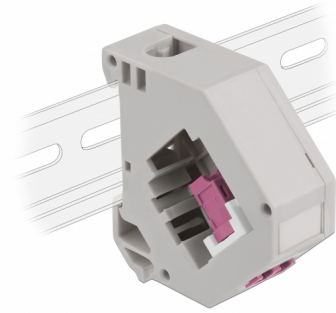

Delock Adaptateur de rail DIN avec Keystone LC Duplex femelle à LC Duplex femelle, violet

Description

Cet adaptateur de Delock contient un module Keystone pratique avec un coupleur LC Duplex pouvant être utilisé pour connecter des câbles de fibre optique.

Montage sur rail DIN

L'adaptateur peut être fixé à un rail DIN de 35 mm de large. En outre, l'adaptateur a aussi un petit champ d'étiquetage individuel ou fourni avec divers symboles.

N° produit 87195

EAN: 4043619871957

Pays d'origine: China

Emballage: Sac polyvalent à fermeture éclair

Détails techniques

- Connecteurs :
 - 1 x LC Duplex femelle >
 - 1 x LC Duplex femelle
- Montage sur rail DIN : 35 mm
- Empilable
- Avec champ d'étiquetage
- Température de fonctionnement : -40 °C ~ 85 °C
- Matériaux : plastique
- Couleur : gris / blanc / violet
- Dimensions (LxlxH) : env. 60,1 x 59,4 x 21,6 mm

Contenu de l'emballage

- Adaptateur de rail DIN

Image

General

Mounting type:	Montage sur rail DIN : 35 mm
----------------	------------------------------

Interface

Connecteur 1:	1 x LC Duplex femelle
Connecteur 2:	1 x LC Duplex femelle