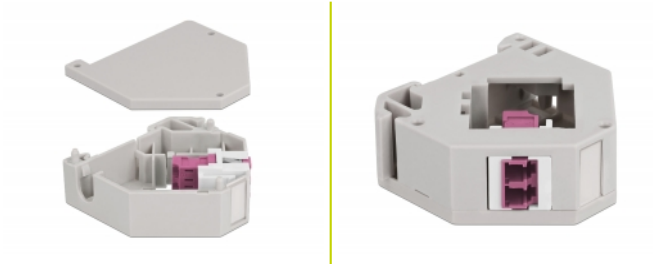

Delock Adaptateur de rail DIN avec Keystone LC Duplex femelle à LC Duplex femelle, violet

Description

Cet adaptateur de Delock contient un module Keystone pratique avec un coupleur LC Duplex pouvant être utilisé pour connecter des câbles de fibre optique.

Montage sur rail DIN

L'adaptateur peut être fixé à un rail DIN de 35 mm de large. En outre, l'adaptateur a aussi un petit champ d'étiquetage individuel ou fourni avec divers symboles.

N° produit 87195

EAN: 4043619871957

Pays d'origine: China

Emballage: Sac polyvalent à fermeture éclair

Détails techniques

- Connecteurs :
 - 1 x LC Duplex femelle >
 - 1 x LC Duplex femelle
- Montage sur rail DIN : 35 mm
- Empilable
- Avec champ d'étiquetage
- Température de fonctionnement : -40 °C ~ 85 °C
- Matériaux : plastique
- Couleur : gris / blanc / violet
- Dimensions (LxlxH) : env. 60,1 x 59,4 x 21,6 mm

Contenu de l'emballage

- Adaptateur de rail DIN

Image

General

Mounting type:	Montage sur rail DIN : 35 mm
----------------	------------------------------

Interface

Connecteur 1:	1 x LC Duplex femelle
Connecteur 2:	1 x LC Duplex femelle