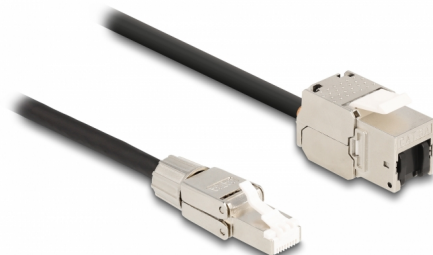

Delock Kabel RJ45, ze zástrčky pro montáž v terénu na zásuvku RJ45 modulu Keystone, Cat.6A, 25 cm

Popis

Tento síťový kabel značky Delock lze použít k prodloužení spojení a k připojování různých zařízení. Zástrčku RJ45 lze používat v terénu a zásuvku Keystone na montáž různých držáků, jako například spojovacích panelů Keystone, čelních desek nebo povrchově montovaných krabic.

0,25 m

Číslo produktu 87203

EAN: 4043619872039

Země původu: China

Balení: Plastová taška se zipem

Technické detaily

- Konektor:
 - 1 x RJ45 samec
 - 1 x zásuvka RJ45 modulu Keystone
- Cat.6A specifikace
- Stíněný (S/FTP)
- LSZH (bez halogenů)
- TIA-568A/B pinout
- Pro porty Keystone s 19,2 x 14,9 mm
- Průřez kabelu: 26 AWG
- Délka kabelu: cca. 25 cm
- Barva: černá / stříbrná

Systémové požadavky

- Volný port RJ45

Obsah balení

- Kabel

Příslušenství

General

Specifikace:	Cat. 6A
--------------	---------

Interface

Konektor 1:	1 x RJ45 samec
Konektor 2:	1 x zásuvka RJ45 modulu Keystone

Physical characteristics

Délka kabelu:	25 cm
Conductor gauge:	26 AWG
Materiál:	LSZH (bez halogenů)
Shielding:	S/FTP
Barva:	černá / stříbrná