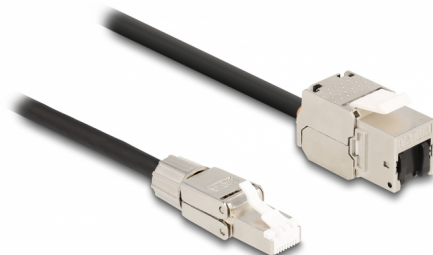

Delock Cable RJ45 macho montaje en campo a Módulo Keystone RJ45 hembra Cat.6A de 25 cm

Descripción

Este cable de red de Delock puede utilizarse para ampliar y conectar varios dispositivos. El cable macho RJ45 se puede usar para campo y el extremo hembra Keystone para montaje en varios soportes, como paneles de conexión Keystone, placas frontales o cajas de montaje en superficie.

0,25 m

Número de elemento 87203

EAN: 4043619872039

Pais de origen: China

Paquete: Bolsa de plástico con cremallera

Detalles técnicos

- Conectores:
 - 1 x RJ45 macho
 - 1 x Módulo Keystone RJ45 hembra
- Especificación Cat.6A
- Apantallado (S/FTP)
- LSZH (sin halógenos)
- Disposición de contactos TIA-568A/B
- Para puertos de conexiones con 19,2 x 14,9 mm
- Valor normalizado del cable: 26 AWG
- Longitud del cable: aprox. 25 cm
- Color: negro / plata

Requisitos del sistema

- Un puerto RJ45 disponible

Contenido del paquete

- Cable

Image

General

Especificación técnica:	Cat. 6A
-------------------------	---------

Interface

Conector 1:	1 x RJ45 macho
Conector 2 :	1 x Módulo Keystone RJ45 hembra

Physical characteristics

Longitud del cable:	25 cm
Conductor gauge:	26 AWG
Material:	LSZH (sin halógenos)
Shielding:	S/FTP
Color:	negro / plata