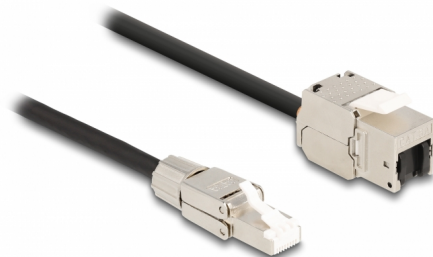

Delock Kabel RJ45, ze zástrčky pro montáž v terénu na zásuvku RJ45 modulu Keystone, Cat.6A, 50 cm

Popis

Tento síťový kabel značky Delock lze použít k prodloužení spojení a k připojování různých zařízení. Zástrčku RJ45 lze používat v terénu a zásuvku Keystone na montáž různých držáků, jako například spojovacích panelů Keystone, čelních desek nebo povrchově montovaných krabic.

0,5 m

Číslo produktu 87204

EAN: 4043619872046

Země původu: China

Balení: Plastová taška se zipem

Technické detaily

- Konektor:
 - 1 x RJ45 samec
 - 1 x zásuvka RJ45 modulu Keystone
- Cat.6A specifikace
- Stíněný (S/FTP)
- LSZH (bez halogenů)
- TIA-568A/B pinout
- Pro porty Keystone s 19,2 x 14,9 mm
- Průřez kabelu: 26 AWG
- Délka kabelu: cca. 50 cm
- Barva: černá / stříbrná

Systémové požadavky

- Volný port RJ45

Obsah balení

- Kabel

Příslušenství

General

Specifikace:	Cat. 6A
--------------	---------

Interface

Konektor 1:	1 x RJ45 samec
Konektor 2:	1 x zásuvka RJ45 modulu Keystone

Physical characteristics

Délka kabelu:	50 cm
Conductor gauge:	26 AWG
Materiál:	LSZH (bez halogenů)
Shielding:	S/FTP
Barva:	černá / stříbrná