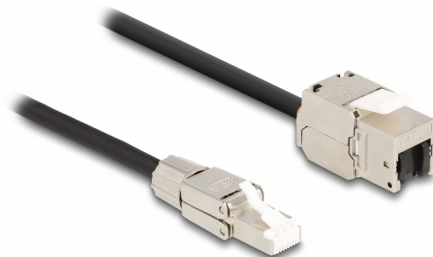

Delock Kabel RJ45, ze zástrčky pro montáž v terénu na zásuvku RJ45 modulu Keystone, Cat.6A, 2 m

Popis

Tento síťový kabel značky Delock lze použít k prodloužení spojení a k připojování různých zařízení. Zástrčku RJ45 lze používat v terénu a zásuvku Keystone na montáž různých držáků, jako například spojovacích panelů Keystone, čelních desek nebo povrchově montovaných krabic.

2 m

Číslo produktu 87209

EAN: 4043619872091

Země původu: China

Balení: Plastová taška se zipem

Technické detaily

- Konektor:
 - 1 x RJ45 samec
 - 1 x zásuvka RJ45 modulu Keystone
- Cat.6A specifikace
- Stíněný (S/FTP)
- LSZH (bez halogenů)
- TIA-568A/B pinout
- Pro porty Keystone s 19,2 x 14,9 mm
- Průřez kabelu: 26 AWG
- Délka kabelu: cca. 2 m
- Barva: černá / stříbrná

Systémové požadavky

- Volný port RJ45

Obsah balení

- Kabel

Příslušenství

General

Specifikace:	Cat. 6A
--------------	---------

Interface

Konektor 1:	1 x RJ45 samec
Konektor 2:	1 x zásuvka RJ45 modulu Keystone

Physical characteristics

Délka kabelu:	2 m
Conductor gauge:	26 AWG
Materiál:	LSZH (bez halogenů)
Shielding:	S/FTP
Barva:	černá / stříbrná