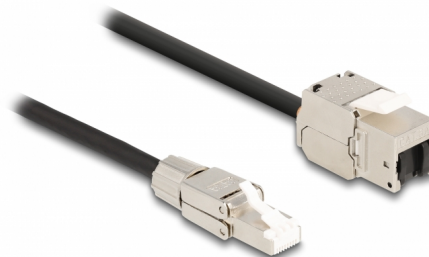

Delock Kabel RJ45, ze zástrčky pro montáž v terénu na zásuvku RJ45 modulu Keystone, Cat.6A, 5 m

Popis

Tento síťový kabel značky Delock lze použít k prodloužení spojení a k připojování různých zařízení. Zástrčku RJ45 lze používat v terénu a zásuvku Keystone na montáž různých držáků, jako například spojovacích panelů Keystone, čelních desek nebo povrchově montovaných krabic.

5 m

Číslo produktu 87245

EAN: 4043619872459

Země původu: China

Balení: Plastová taška se zipem

Technické detaily

- Konektor:
 - 1 x RJ45 samec
 - 1 x zásuvka RJ45 modulu Keystone
- Cat.6A specifikace
- Stíněný (S/FTP)
- LSZH (bez halogenů)
- TIA-568A/B pinout
- Pro porty Keystone s 19,2 x 14,9 mm
- Průřez kabelu: 26 AWG
- Délka kabelu: cca. 5 m
- Barva: černá / stříbrná

Systémové požadavky

- Volný port RJ45

Obsah balení

- Kabel

Příslušenství

General

Specifikace:	Cat. 6A
--------------	---------

Interface

Konektor 1:	1 x RJ45 samec
Konektor 2:	1 x zásuvka RJ45 modulu Keystone

Physical characteristics

Délka kabelu:	5 m
Conductor gauge:	26 AWG
Materiál:	LSZH (bez halogenů)
Shielding:	S/FTP
Barva:	černá / stříbrná