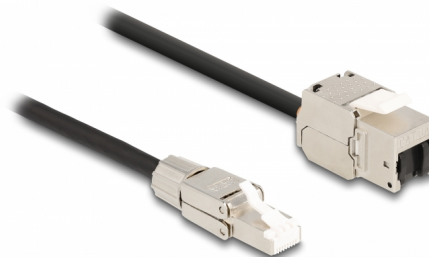

Delock Cable RJ45 macho montaje en campo a Módulo Keystone RJ45 hembra Cat.6A de 5 m

Descripción

Este cable de red de Delock puede utilizarse para ampliar y conectar varios dispositivos. El cable macho RJ45 se puede usar para campo y el extremo hembra Keystone para montaje en varios soportes, como paneles de conexión Keystone, placas frontales o cajas de montaje en superficie.

5 m

Número de elemento 87245

EAN: 4043619872459

Pais de origen: China

Paquete: Bolsa de plástico con cremallera

Detalles técnicos

- Conectores:
 - 1 x RJ45 macho
 - 1 x Módulo Keystone RJ45 hembra
- Especificación Cat.6A
- Apantallado (S/FTP)
- LSZH (sin halógenos)
- Disposición de contactos TIA-568A/B
- Para puertos de conexiones con 19,2 x 14,9 mm
- Valor normalizado del cable: 26 AWG
- Longitud del cable: aprox. 5 m
- Color: negro / plata

Requisitos del sistema

- Un puerto RJ45 disponible

Contenido del paquete

- Cable

Image

General

Especificación técnica:	Cat. 6A
-------------------------	---------

Interface

Conector 1:	1 x RJ45 macho
Conector 2 :	1 x Módulo Keystone RJ45 hembra

Physical characteristics

Longitud del cable:	5 m
Conductor gauge:	26 AWG
Material:	LSZH (sin halógenos)
Shielding:	S/FTP
Color:	negro / plata