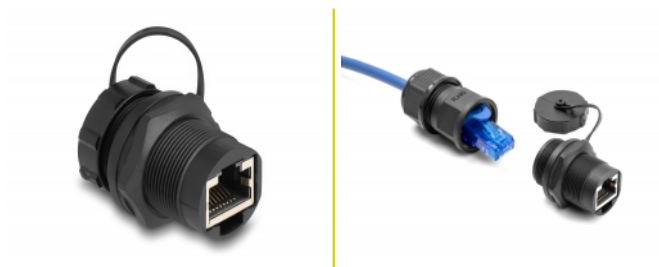

Příslušenství