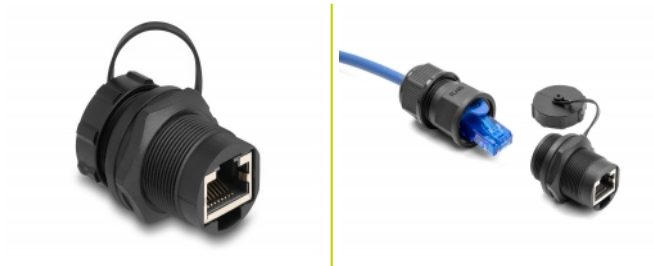

Abbildungen