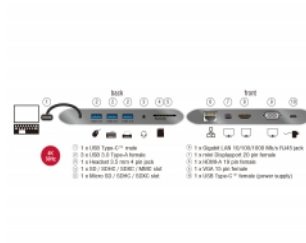

1. (w zależności od systemu i podłączonych urządzeń)
2. Funkcje: Lustrzane lub rozszerzone (tylko Windows)
   - Rozdzielczość VGA do 1920 x 1080 @ 60 Hz
   - Transfer sygnałów audio i video
   - Moc wyjściowa: maks. 10 W łącznie,
     1 x USB Typu-A, żeńskie, maks. 7,5 W,
     2 x USB Typu-A, żeńskie, maks. 5 W (łącznie),
   - Moc wejściowa: 1 x USB Type-C™, żeńskie, maks. 60 W
   - Metalowa obudowa
   - Gumowe dodatki zapewniające pewny chwyt oraz solidne ustawienie
   - Długość kabla ze złączem: ok. 18 cm
   - Kolor: ciemnoszary
   - Wymiary (DxSxW): ok. 13,7 x 7,5 x 1,7 cm

Wymagania systemowe

- Windows 8.1/8.1-64/10/10-64, Windows 10 Mobile, Android od 6.0, od Mac OS 10.9
- Urządzenie z wolnym portem USB Type-C™ oraz trybem alternatywnym DisplayPort, bądź z wolnym złączem Thunderbolt™ 3

Zawartość opakowania

- Stacja dokująca USB-C™
- Instrukcja obsługi

Zdjęcia