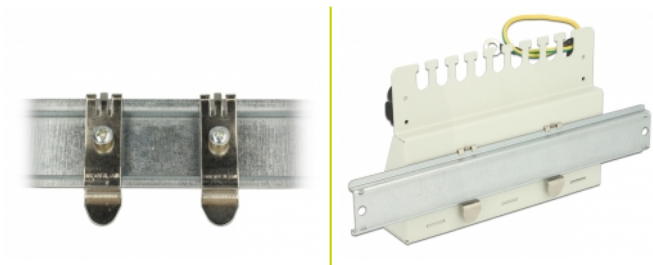

Delock Montážní Desktop Patch Panel na DIN lištu

Popis

Tento držák od Delocku může být namontován jako desktop patch panel na DIN lištu.

Číslo produktu 87677

EAN: 4043619876778

Země původu: China

Balení: Plastová taška se zipem

Technické detaily

- Montáž na lištu DIN 35 mm
- 2 x klipy
- 2 x šroubek M5, délka cca. 10 mm
- Rozměry (DxŠxV): 51,5 x 14 x 7 mm

Systémové požadavky

- Delock desktop patch panel

Obsah balení

- Dva montážní klipy

Příslušenství

General

Mounting type:	DIN rail
----------------	----------

Physical characteristics

Depth:	108.0 mm
Width:	160,3 mm
Height:	44,2 mm