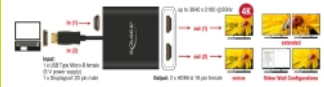

Systemvoraussetzungen

- Windows 8.1/8.1-64/10/10-64, Mac ab OS 10.9
- Eine freie DisplayPort Buchse
- Ladegerät 1 x USB Typ-A 5 V / 1 A

Packungsinhalt

- DisplayPort Splitter
- USB Stromkabel, Länge: ca. 0,5 m
- Bedienungsanleitung

Abbildungen