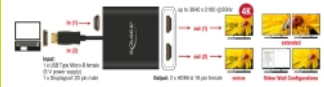

Configuration système requise

- Windows 8.1/8.1-64/10/10-64, Mac ex OS 10.9
- Un port DisplayPort femelle libre
- Câble DisplayPort

Contenu de l'emballage

- Répartiteur DisplayPort
- Câble alimentation USB, longueur : env. 0,5 m
- Mode d'emploi

Image