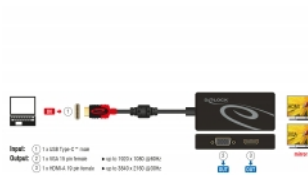

Wymagania systemowe

- Windows 7/7-64/8.1/8.1-64/10/10-64, Windows 10 Mobile, Chrome OS, od Linux Kernel 4.9, od Mac OS 10.12
- Komputer osobisty lub laptop z wolnym portem USB Type-C™ oraz trybem alternatywnym DisplayPort lub
- Komputer osobisty lub laptop z wolnym portem Thunderbolt™ 3

Zawartość opakowania

- Splitter USB-C™ (DP Alt Mode)
- Instrukcja obsługi

Zdjęcia