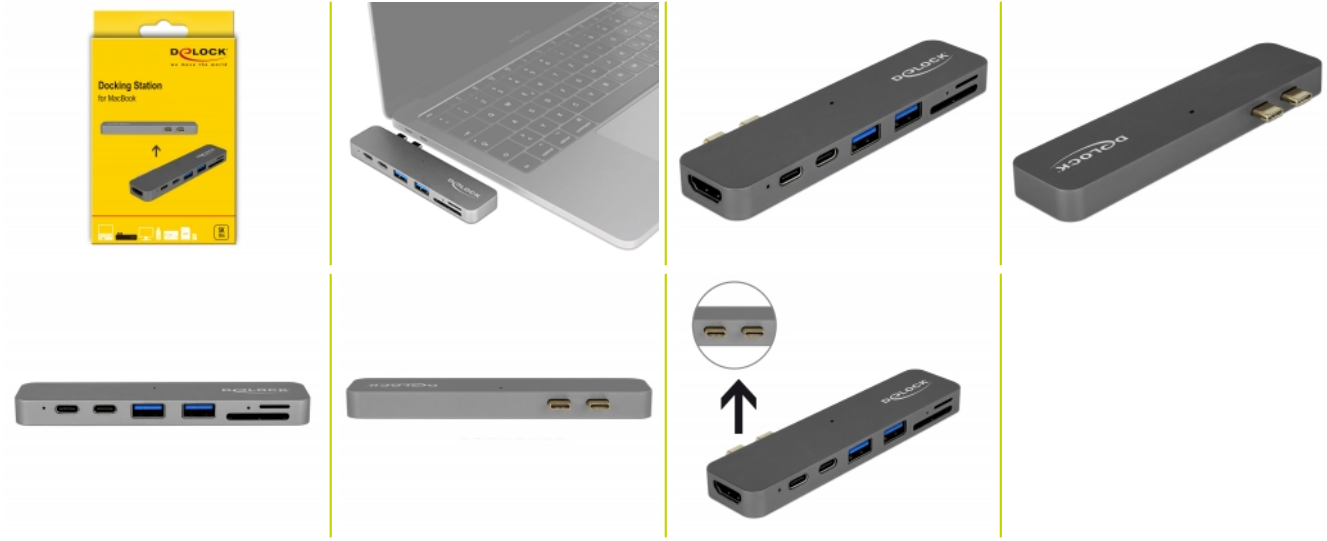

Příslušenství